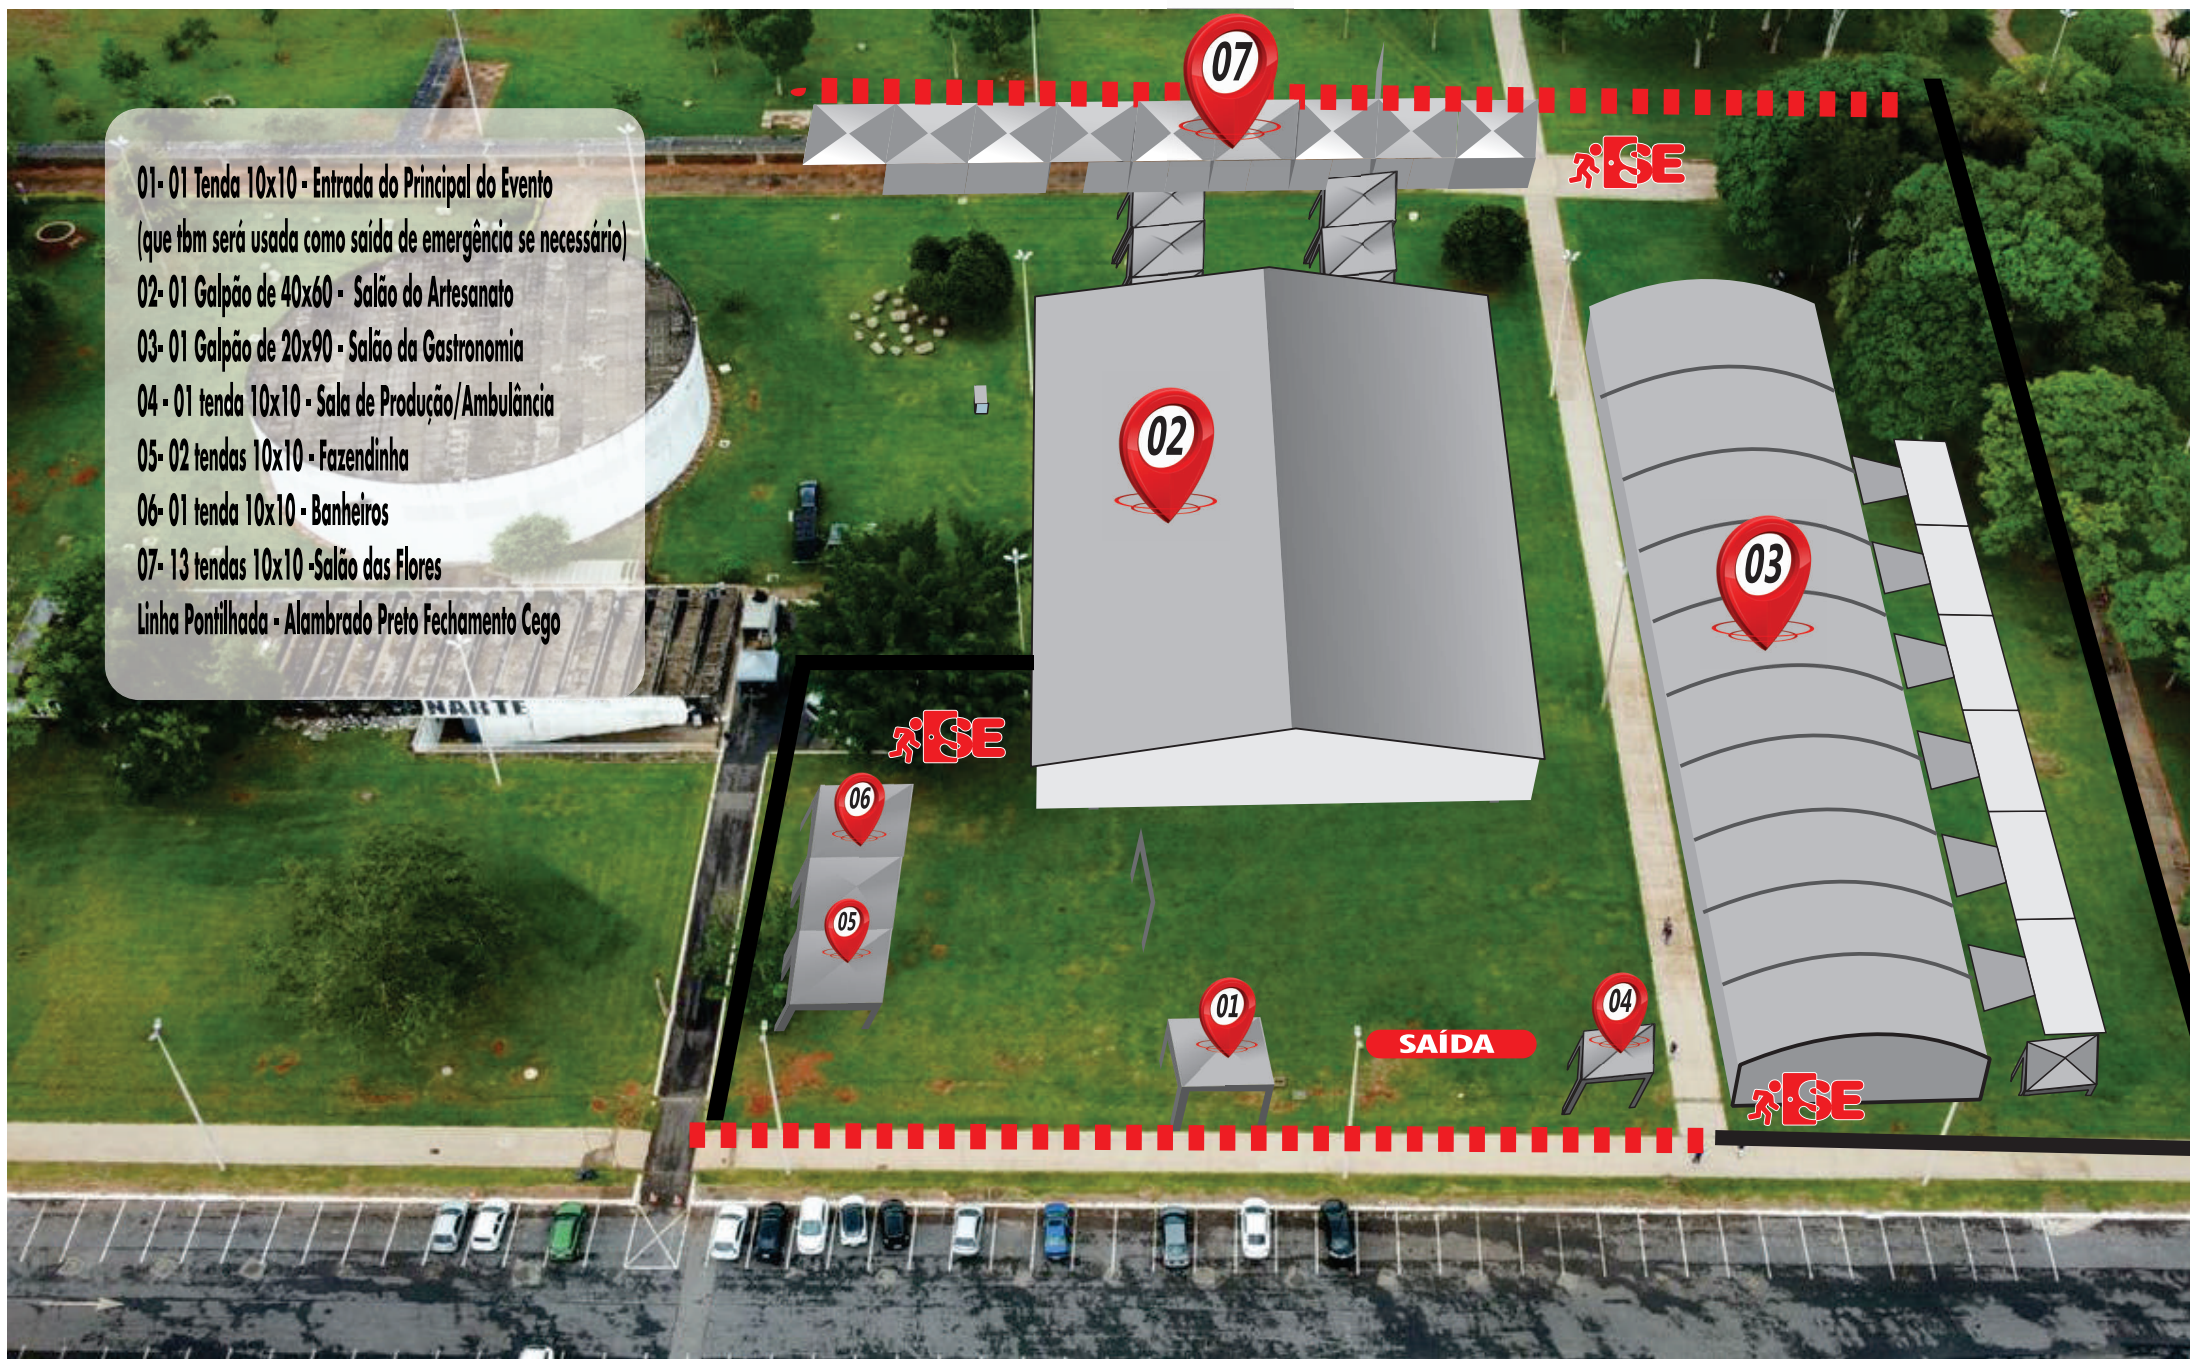

- 01- 01 Tenda 10x10 - Entrada do Principal do Evento  
(que tbm será usada como saída de emergência se necessário)
- 02- 01 Galpão de 40x60 - Salão do Artesanato
- 03- 01 Galpão de 20x90 - Salão da Gastronomia
- 04 - 01 tenda 10x10 - Sala de Produção/Ambulância
- 05- 02 tendas 10x10 - Fazendinha
- 06- 01 tenda 10x10 - Banheiros
- 07- 13 tendas 10x10 - Salão das Flores
- Linha Pontilhada - Alambrado Preto Fechamento Cego

**SAÍDA**