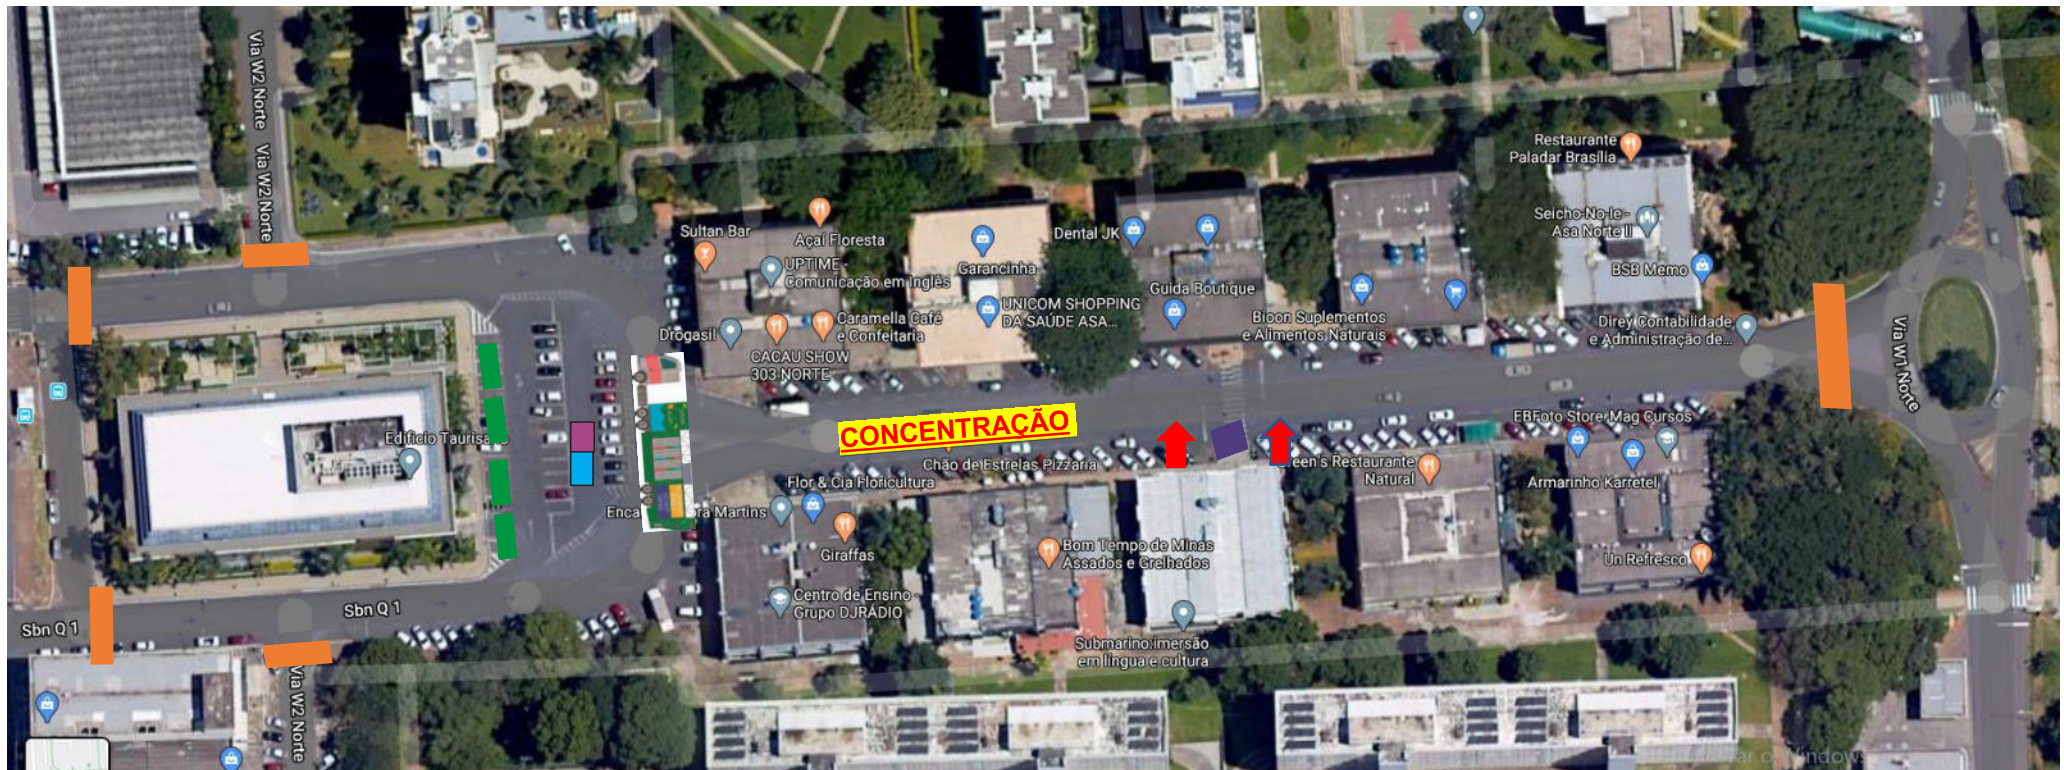

CROQUI BLOCO PACOTÃO 2023 – 302 NORTE – 504 SUL

	01 TRIO ELÉTRICO
	01 POSTO MÉDICO 6M X 6M
	BANHEIROS
	CONCENTRAÇÃO
	02 AMBULÂNCIAS
	05 BLOQUEIOS DO DETRAN
	PISO ACESSIBILIDADE

Concentração: 14h | Largada: 17h | Termina: 21h

Croqui Trajeto do Bloco Pacotão:

Saída na: CLN 302 ASA NORTE.

DESLOCAMENTO PELA CONTRAMÃO DA W3 NORTE

Chegada: CRS 504/505 ASA SUL.