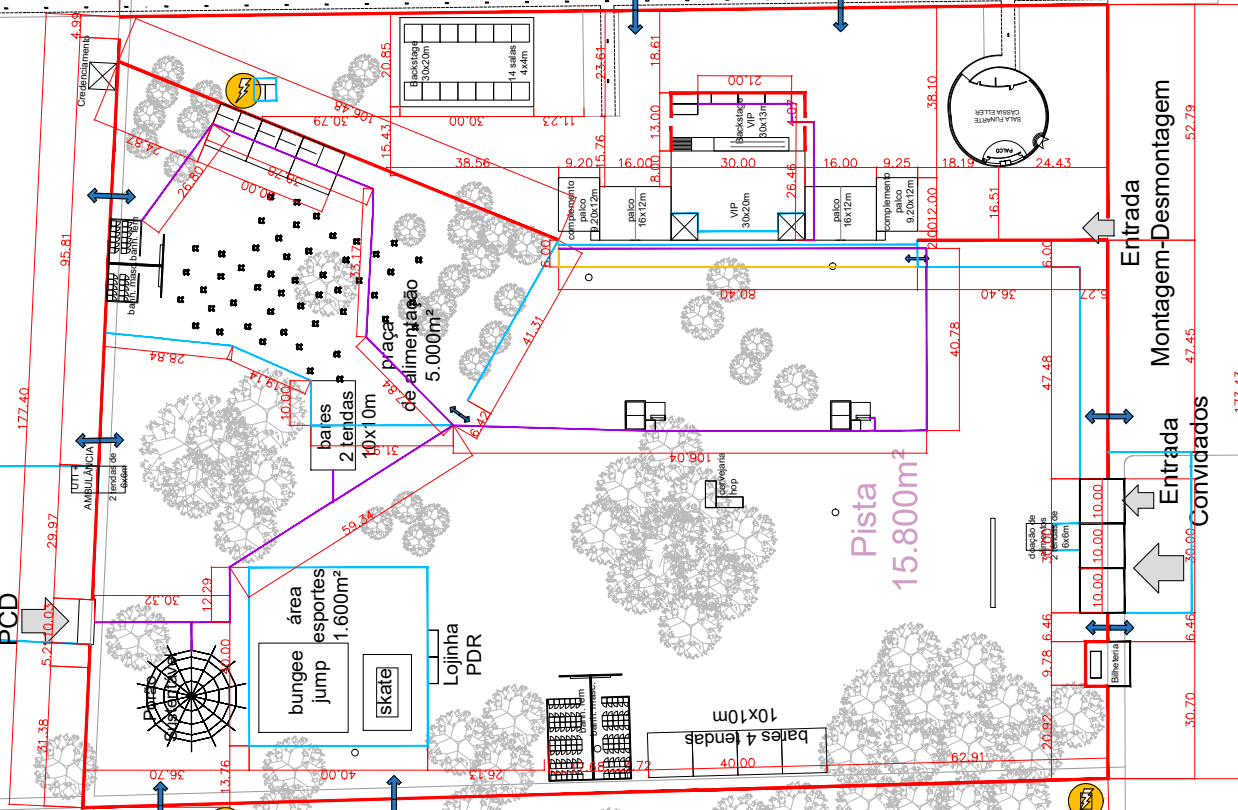

Estacionamento idosos/pne/ produção

Entrada PCD

Planetário

área esportes 1.600m²
bungee jump
skate

Lojinha PDR

praça de alimentação 5.000m²

bates 4 tendas 10x10m

Pista 15.800m²

Clube do Choro

Palestras (Sala Plínio Marcos)

Estacionamento público

Entrada Geral

Entrada Montagem-Desmontagem

Entrada Convidados

Estacionamento idosos/pne/ produção

Entrada PCD

Planetário

área esportes 1.600m²
bungee jump
skate

Lojinha PDR

praça de alimentação 5.000m²

bates 4 tendas 10x10m

Pista 15.800m²

Clube do Choro

Palestras (Sala Plínio Marcos)

Estacionamento público

Entrada Geral

Entrada Montagem-Desmontagem

Entrada Convidados