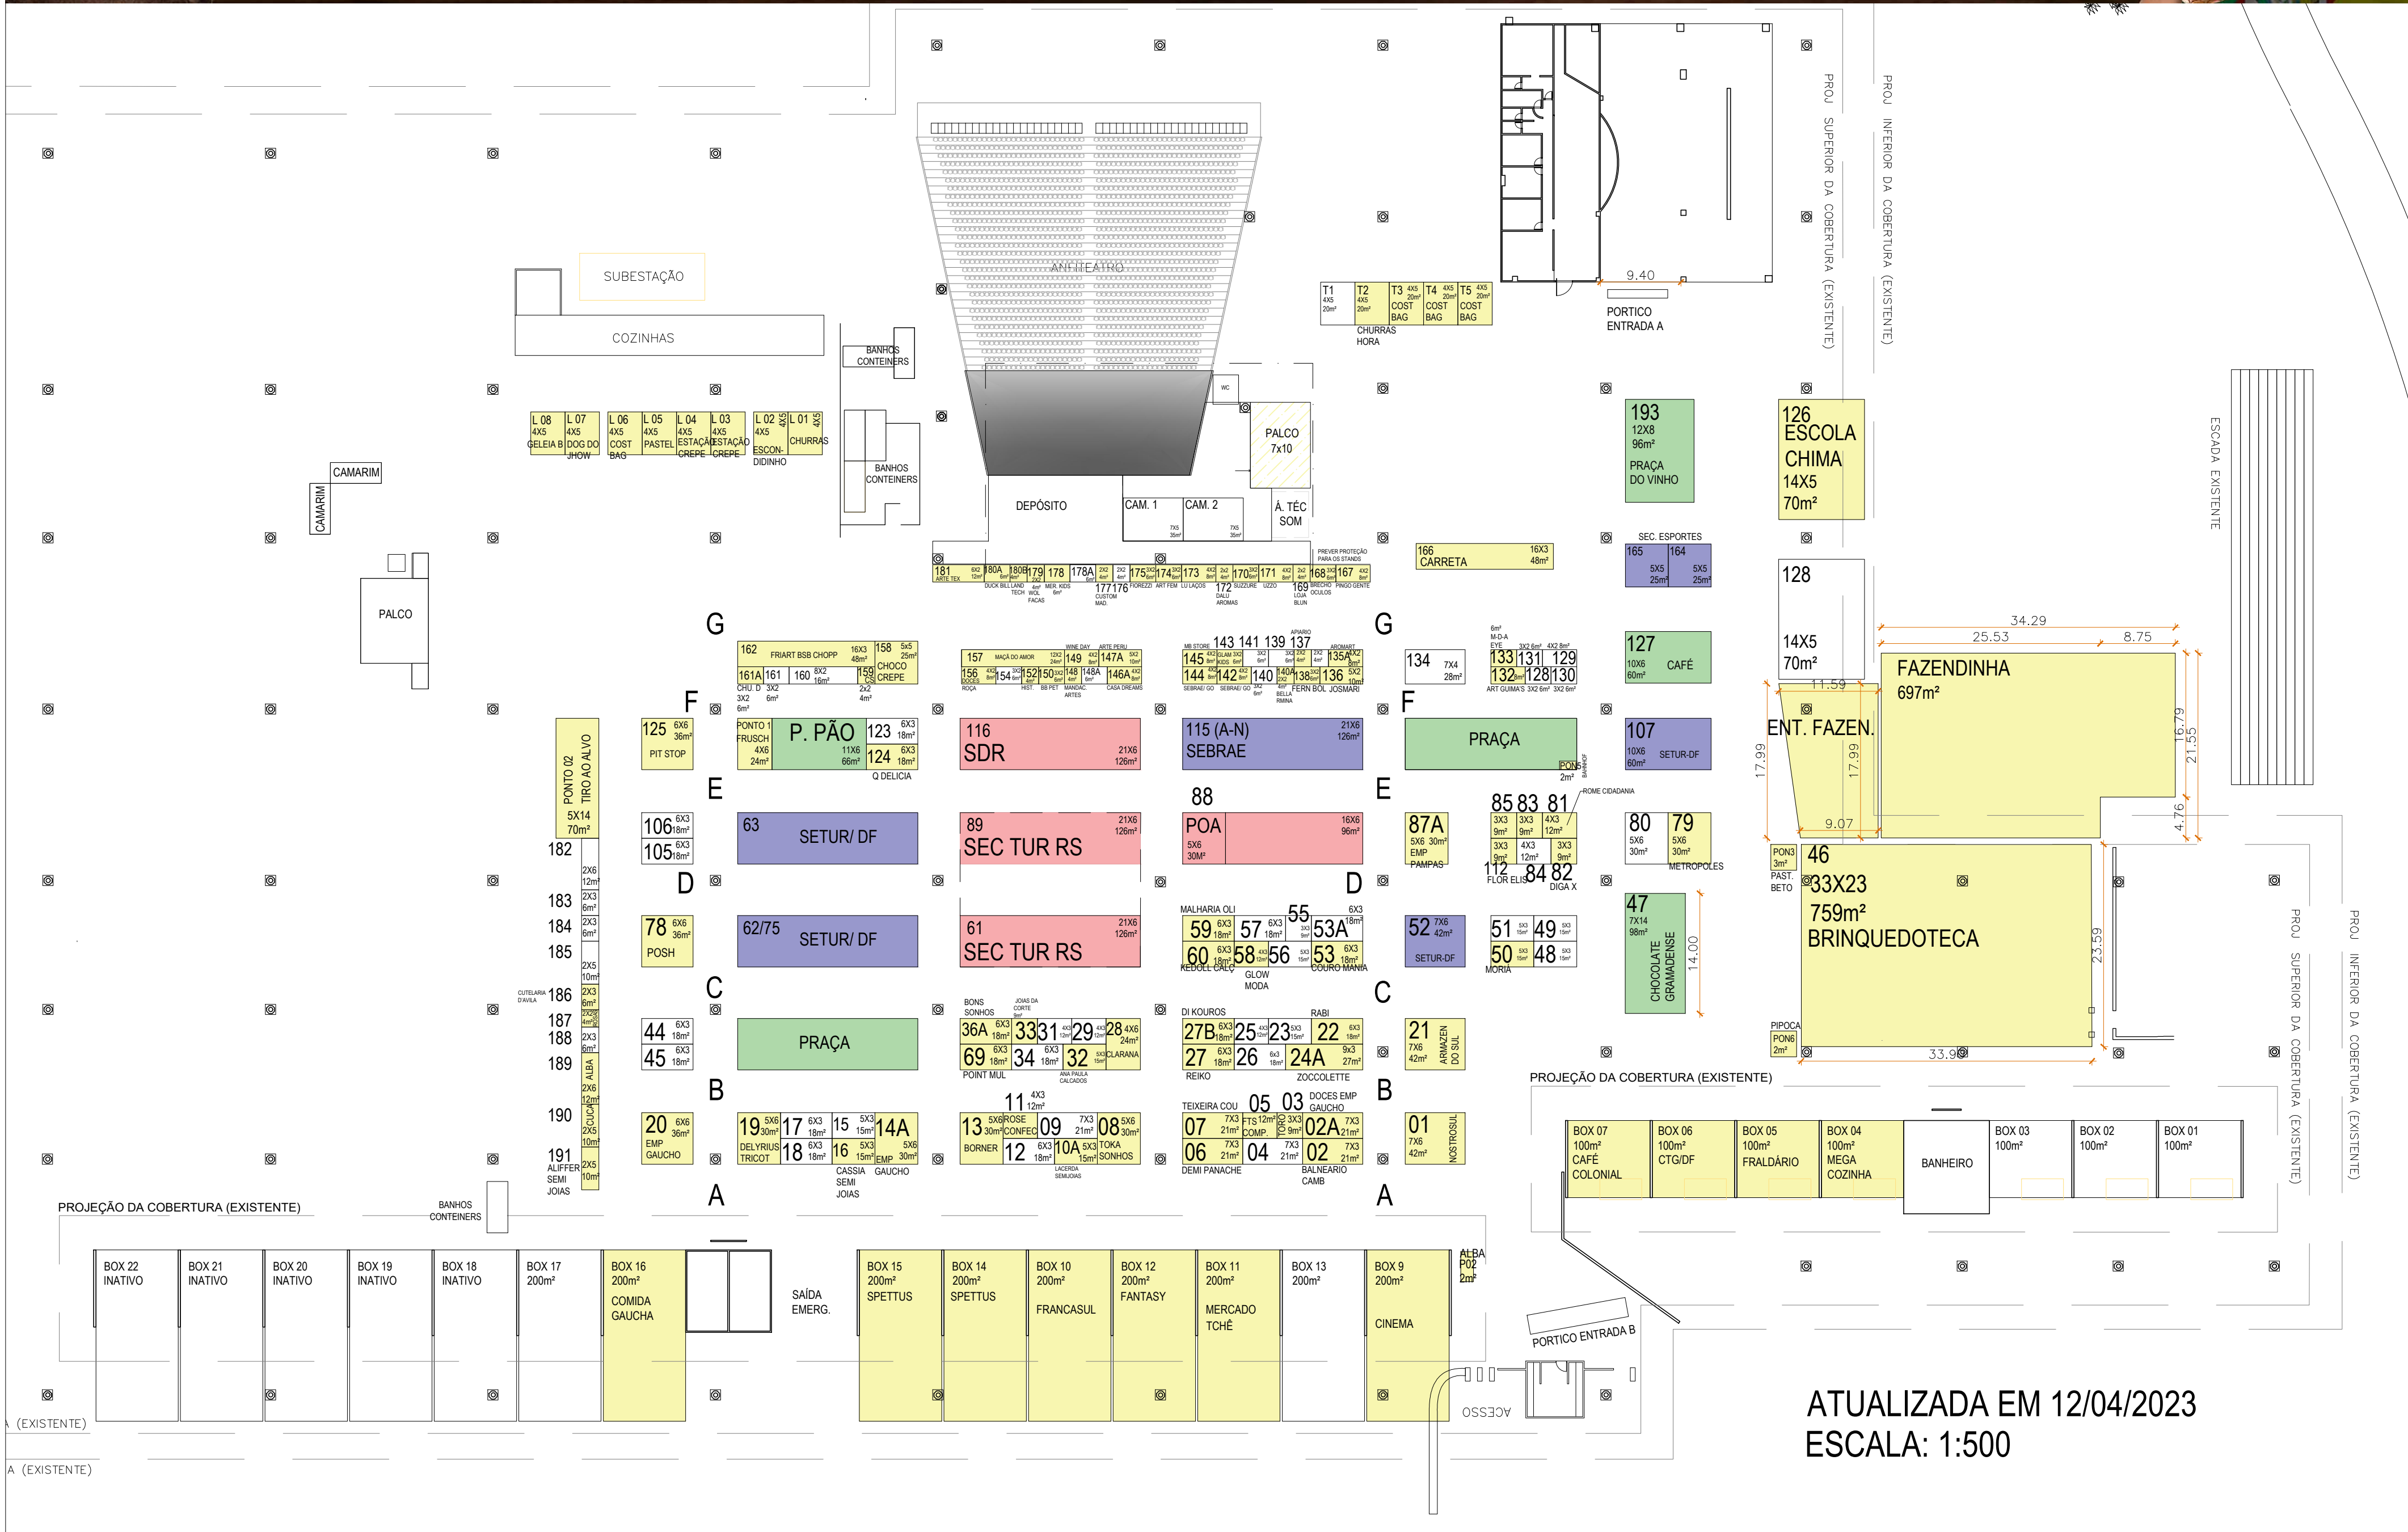

# EXPOTCHÊ 30 Anos

2 A 11 DE JUNHO DE 2023

ATUALIZADA EM 12/04/2023  
ESCALA: 1:500